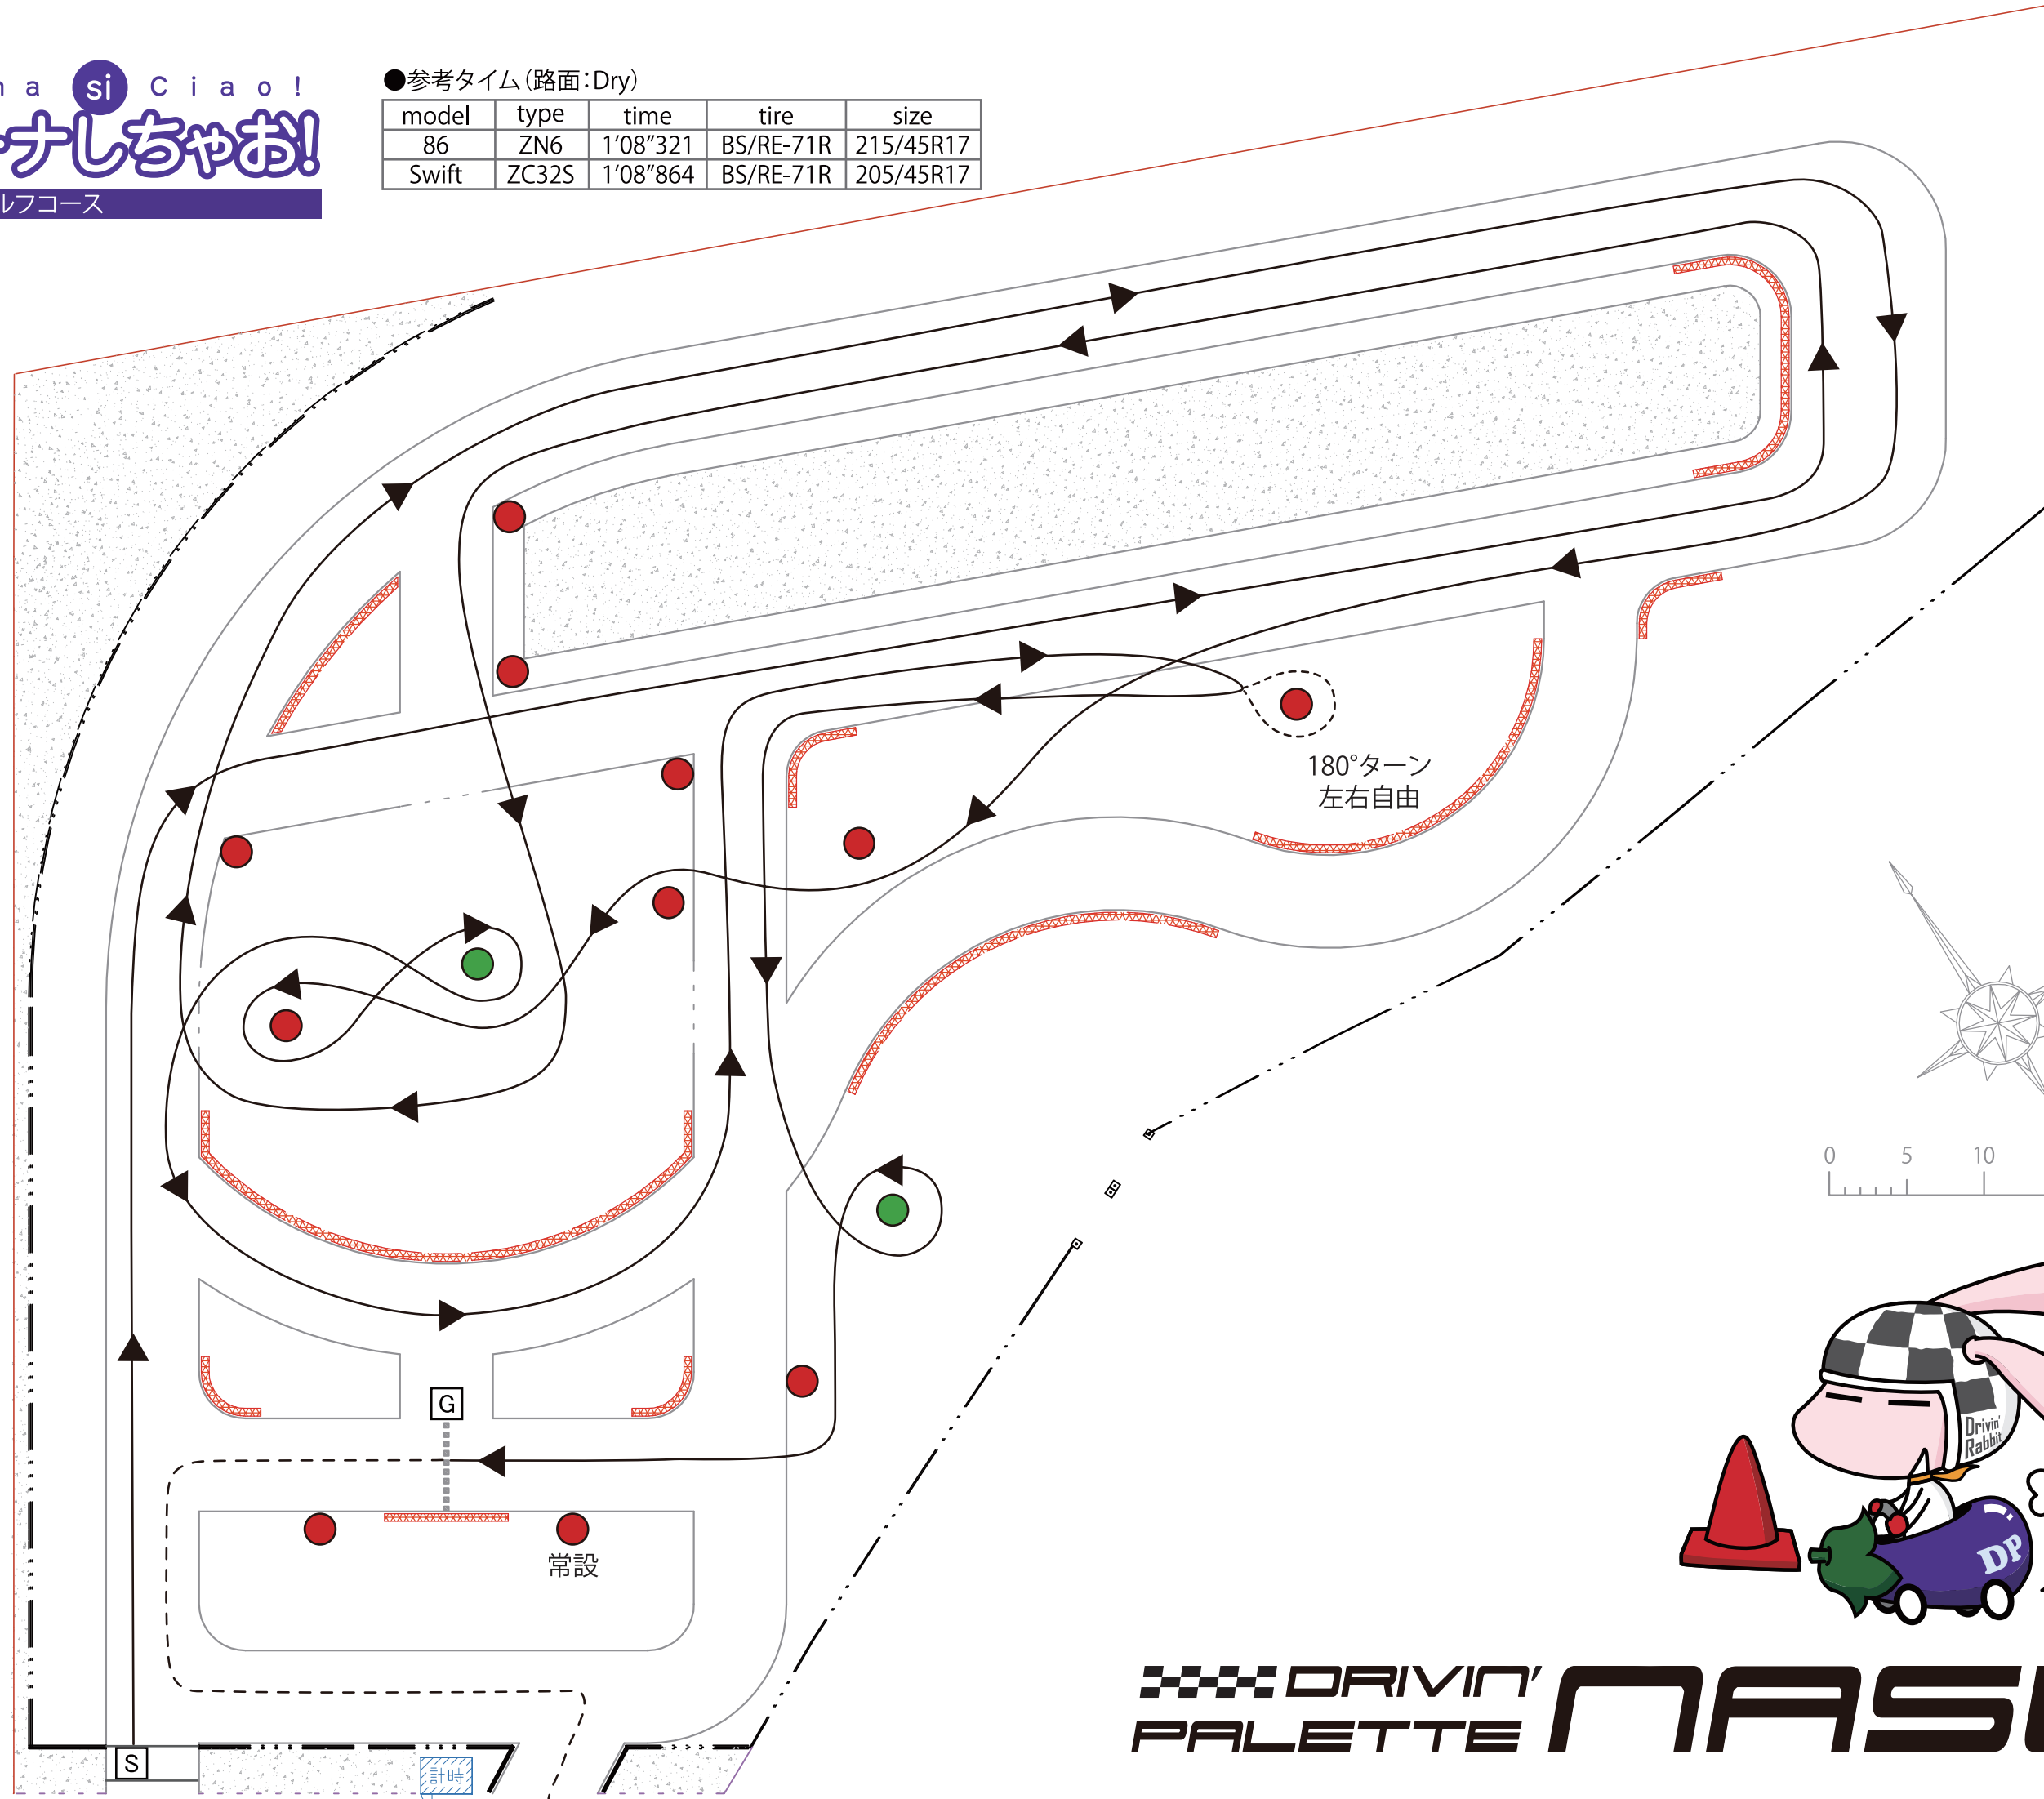

●参考タイム(路面:Dry)

model	type	time	tire	size
86	ZN6	1'08"321	BS/RE-71R	215/45R17
Swift	ZC32S	1'08"864	BS/RE-71R	205/45R17

180°ターン  
左右自由

常設

S

計時

0 5 10 20 m